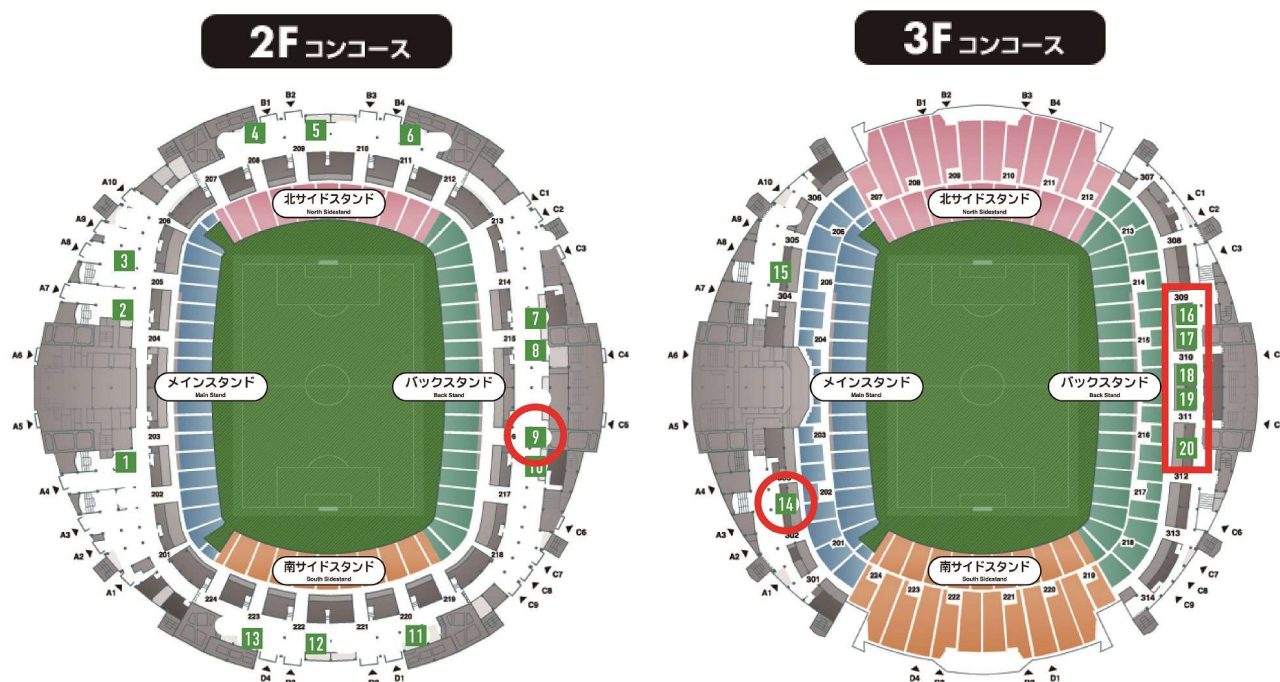

「マイトラリー&リユースカップを持って埼玉へ行こう!!」2024

対象店舗 ※【番号】はマップ参照

【9】バックスタンド 2階コンコース REDS Official Gourmet Shop

【14】メインスタンド 3階コンコース REDS Official Gourmet Shop

【16】【17】【18】【19】【20】埼玉横丁

対象商品

- ・カトラリー(お箸、スプーン、フォーク)が必要なお食事
- ・リユースカップ付きドリンク
- ・リユースカップでのおかわりドリンク
- ・リユースカップ付きフード

マイカトラリー(お箸、スプーン、フォーク)をご持参の上、お食事ご注文時に「カトラリー不要です」とお申し出いただくか、リユースカップ関連商品をお買い上げいただいた際に、1商品あたり1枚のエコトークンをお渡しいたします。

特典

「おかき&ちっぷす」エコトートバッグ(無漂白エコマーク品)
無くなり次第内容が変わる場合があります。

特典引換場所・時間

南門内「SFP×SDGs ブース」キックオフ3時間前～キックオフまで