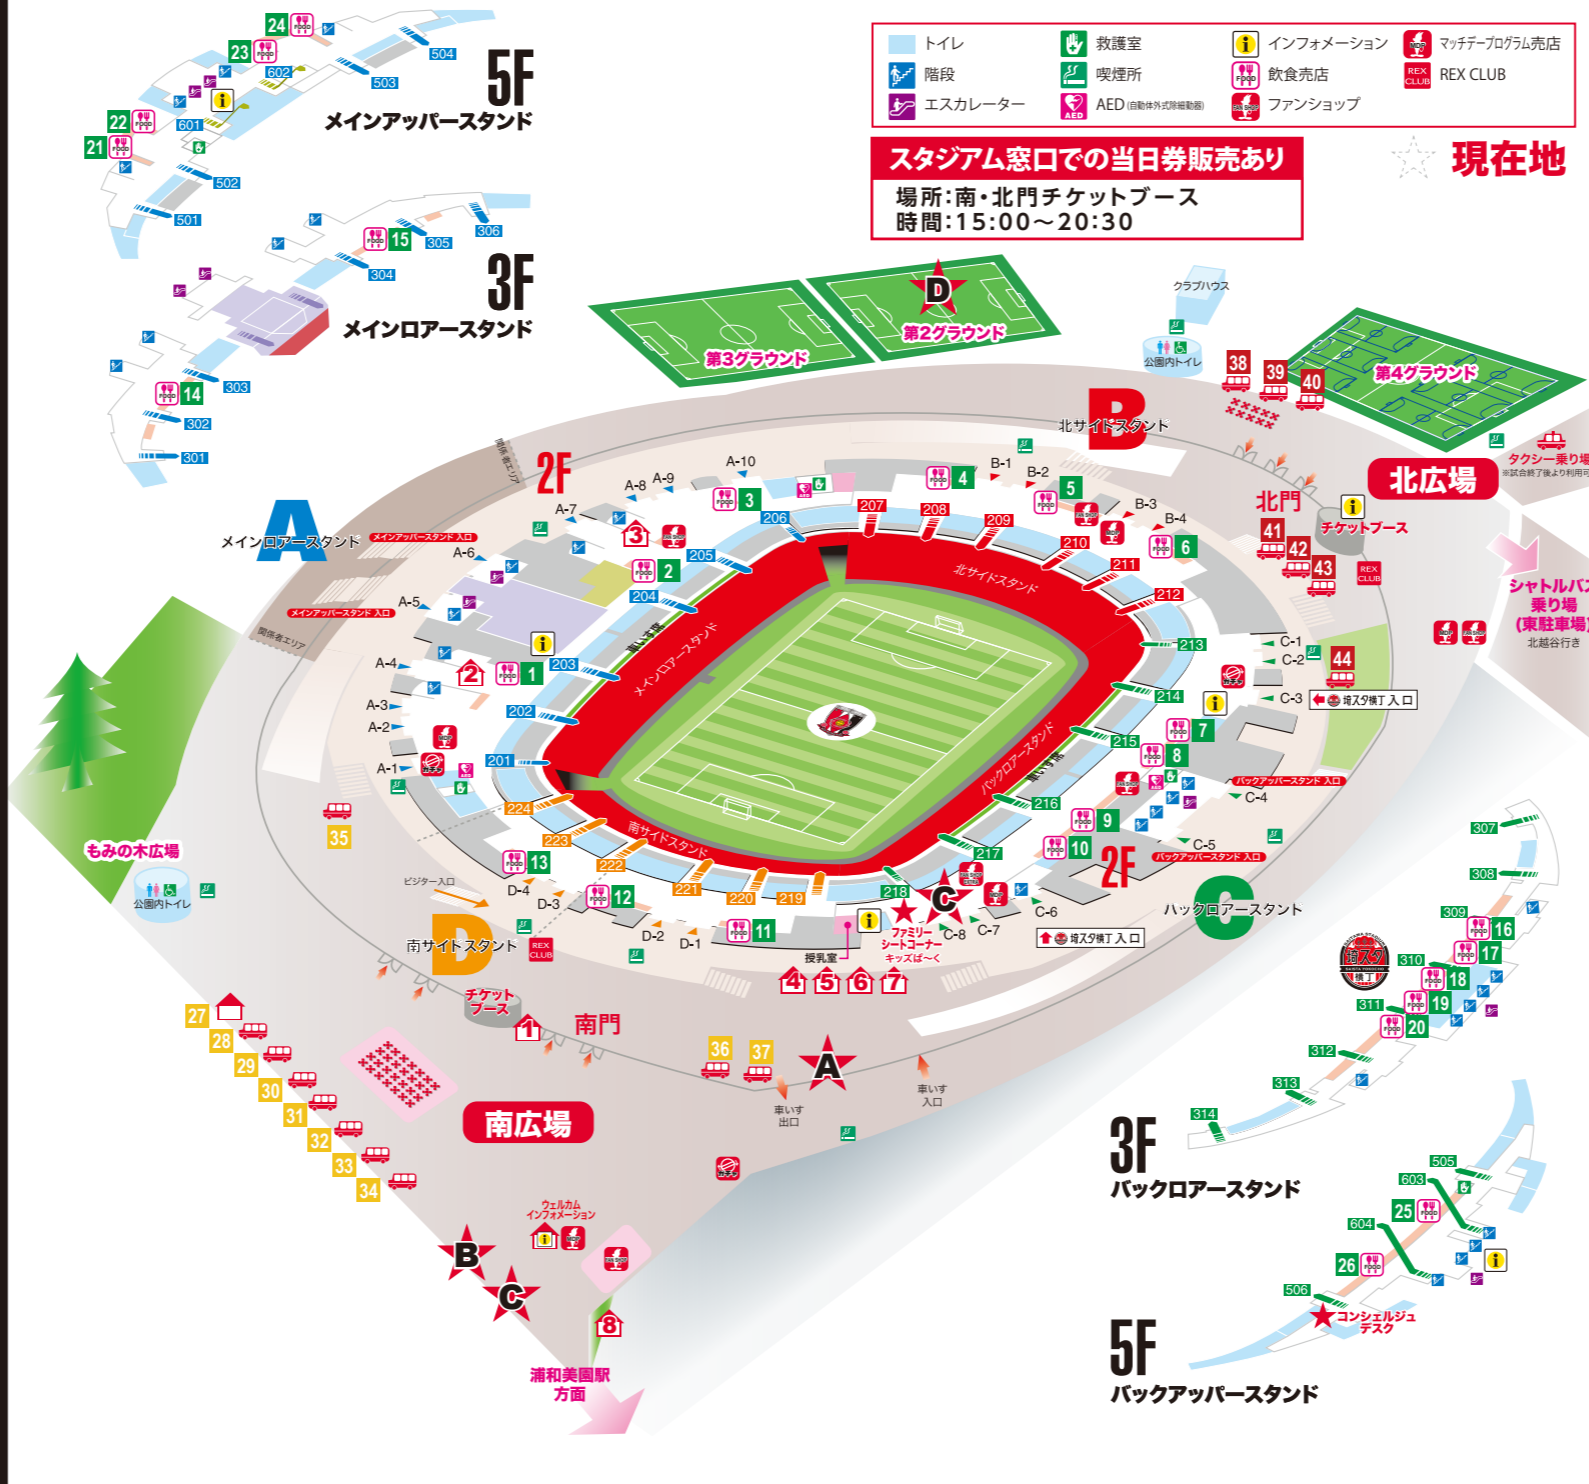

2024 明治安田 J1リーグ 第19節

VS

浦和レッズ

鹿島アントラーズ

6月22日(土) 19:00 kick off 開場 16:00 (ビジター16:30)

天候により、イベントの実施場所の移動・中止になる場合がございます。予めご了承ください。

NIKE FOOTBALL x URAWA REDS 20th Anniversary 歴代ユニフォーム展示!!

NIKEとのオフィシャルサプライヤー20周年を記念し、今回のNIKE FOOTBALL x URAWA REDS 20th Anniversaryグッズのデザインにもなっている20年分の歴代ユニフォーム展示。デザインの移り変わりを見て楽しんだり、ご自身のお気に入りのデザインを探したり、ぜひお立ち寄りください!
時間:開場(16:00)~19:00 場所:南門内 特設ブース

URAWA KIDS MATCH

対戦カード:本太サッカー少年団 vs 大牧サッカー少年団
場所:メインピッチ 時間:16:35頃キックオフ

ポイント交換

場所:南門内ベストリアンデッキ下
時間:開場(16:00)~試合終了後約30分後まで

ホーム自由席優先入場抽選整理券発券

場所:①南門内ベストリアンデッキ下 ②北門内案内所横
■当日の優先入場(北門内) 時間:②14:00~15:30
■次節ホームゲーム分(南・北門内) 時間:①②開場(16:00)~試合終了から約30分後まで

埼玉県ブース

「ご存じですか「埼玉県思いやり駐車場制度」~広い駐車区画を必要としている方がいます~」
時間:開場(16:00)~キックオフまで 場所:南門内

さいたま市ブース

「環境に良いことを始めよう!」
時間:開場(16:00)~キックオフまで 場所:南門内

ASK TRADING

「健康な身体で浦和レッズを応援しよう!」
時間:15:00~19:00 場所:南広場(人工芝エリア)

イベント&ブース情報

スタジアムグルメ情報

- トイレ
- 階段
- エスカレーター
- 救護室
- 喫煙所
- AED(自動体外式除細動器)
- インフォメーション
- 飲食売店
- ファンショップ
- マッチデープログラム売店
- REX CLUB

スタジアム窓口での当日券販売あり
場所:南・北門チケットブース
時間:15:00~20:30

所在地

1 グリーンパル アイスチョコバナナ 450円	5 TOBU FOODS SERVICE 勝利のスタ巻き 鹿島ver 800円
3 三宝苑 特製牛ハラミ 900円	10 25 味衛門 焼肉URAWADOG [赤唐揚げ] 600円
15 砂時計 玉子サンド 600円	27 38 ローストチキン コオロギ 1,800円
28 35 ギュゼレfeケバブ ケバブサンド 700円	29 銀だこ レッドチリソース 700円
34 日本一 浦和カツ 200円/本	42 ネオ屋台村 笑顔餃子 5個 950円