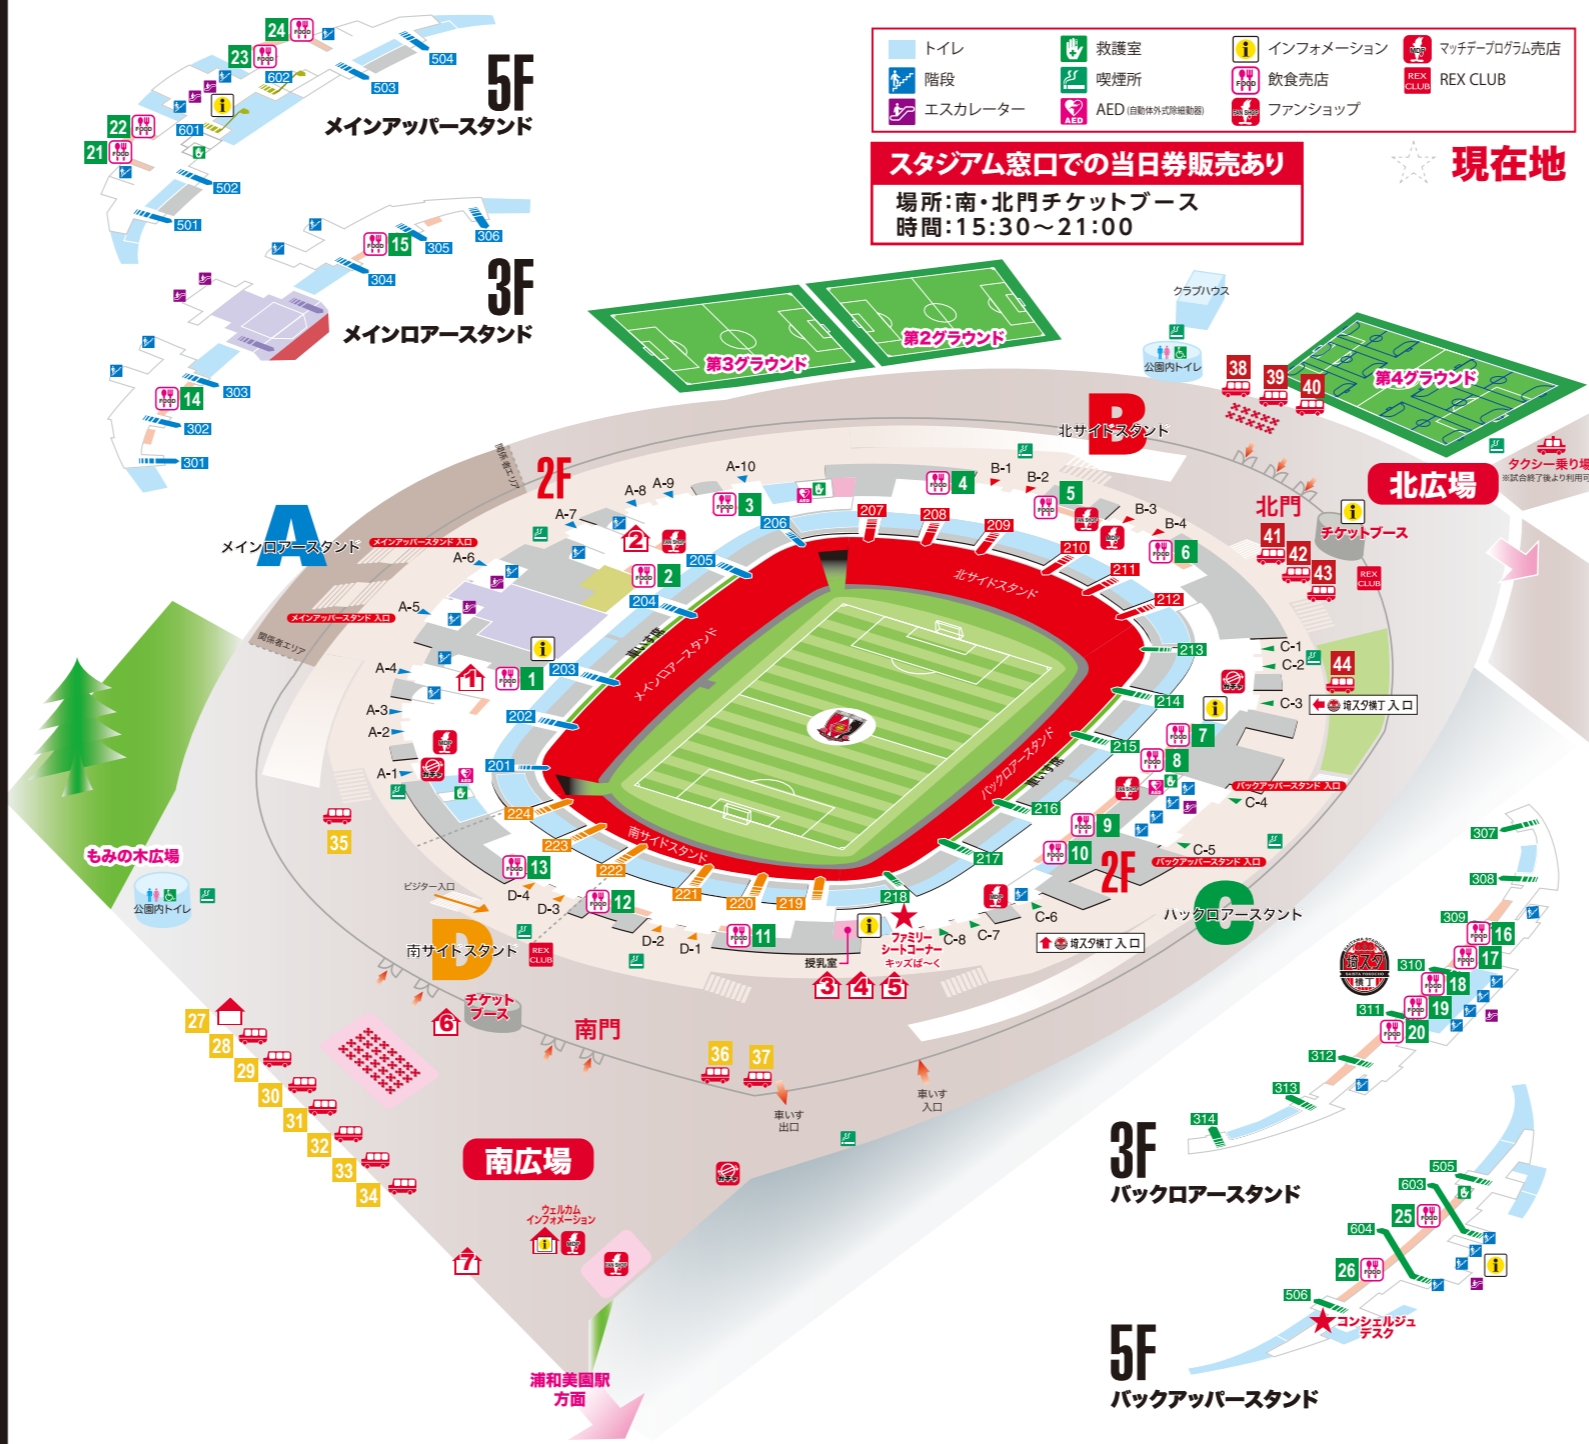

ホーム自由席優先入場抽選整理券発券

場所：①南門内ペDESTリアンデッキ下 ②北門内案内所横
■当日の優先入場(北門内)
時間：②14:30～16:15
■次節ホームゲーム分(南・北門内)
時間：①②開場(16:30)～試合終了後30分後まで

来場ポイント登録

場所：①南門内ペDESTリアンデッキ下 ②北門内案内所横
時間：①②開場(16:30)～試合終了後約30分後まで

「ちいかわ」×「Jリーグ」コラボバッジプレゼント 当選者引換ブース

場所：南門内ペDESTリアンデッキ下
時間：開場(16:30)～試合終了後約30分後まで
※REX CLUB会員を対象に事前抽選で当選された方8,000名が対象

さいたま市5区全小中学校SDGsPRシート展示

市内5区全小中学校および中学校による令和6年度SDGs活動をまとめたPRシートを一挙展示。
地元の子もたちがどのようなSDGsの取り組みを行っているのを知り、また自身の学びにつなげていくために、多くのファン・サポーターのみなさまにご覧いただけたらと思います！
時間：開場(16:30)～スタジアム閉門まで
場所：メインスタンド2階コンコース A3/A4ゲート付近付近

ホームタウン&ハートフルクラブブース

さいたま市内イベント周知、令和6年9月能登半島大雨災害義援金募金などを実施！
時間：開場(16:30)～キックオフまで 場所：南門内

埼玉県ブース

「ねんりんピック彩の国さいたま2026開催」
時間：開場(16:30)～キックオフまで 場所：南門内

8/24川崎戦 当日券・シートチェンジ払戻受付ブース

荒天の影響により中止となりました。8月24日川崎フロンターレ戦のチケット払い戻しを実施いたします。
時間：15:30～21:00 場所：南門チケットブース付近

明治安田

「血管年齢を測定し健康意識を高めよう」
時間：15:30～19:30 場所：南広場

イベント&ブース情報

スタジアムグルメ情報

- トイレ
- 階段
- エスカレーター
- 救護室
- 喫煙所
- AED(自動体外式除細動器)
- インフォメーション
- 飲食売店
- ファンショップ
- マッチデープログラム売店
- REX CLUB

スタジアム窓口での当日券販売あり
場所：南・北門チケットブース
時間：15:30～21:00